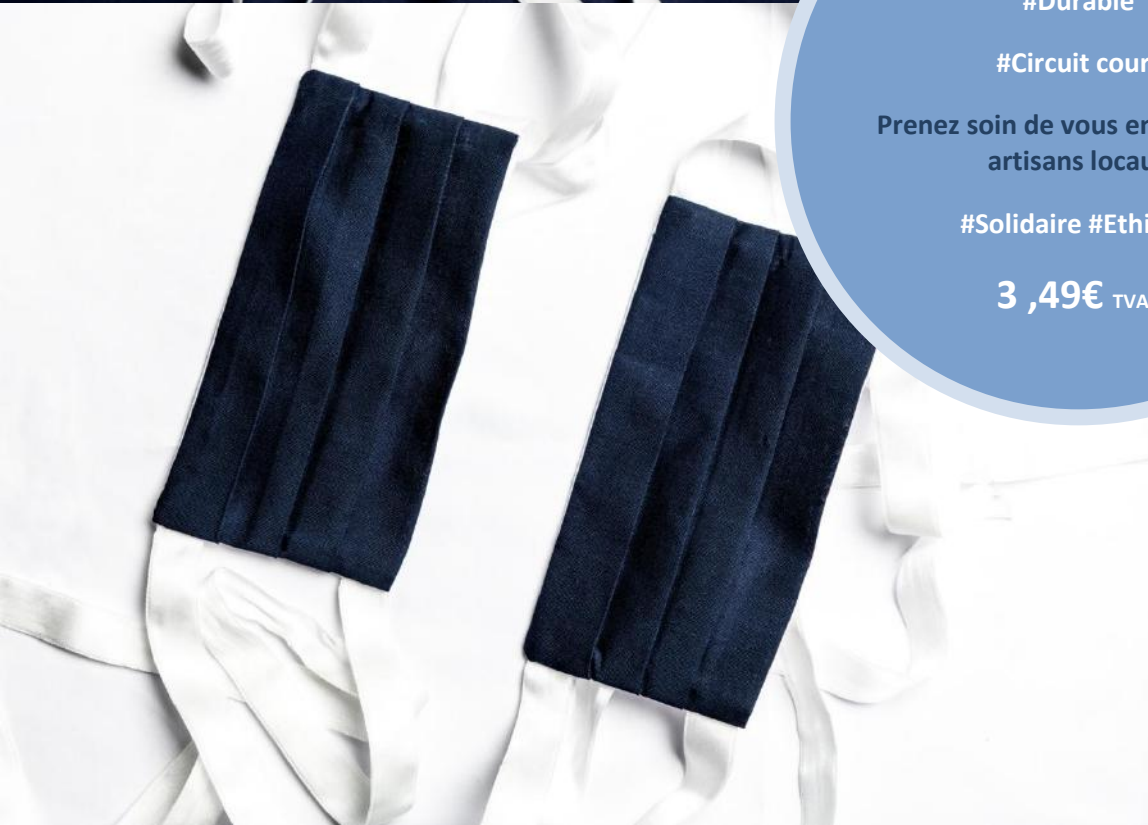

#Local #Social

#Durable

#Circuit court

Prenez soin de vous en aidant les
artisans locaux

#Solidaire #Ethique

3 ,49€ TVAC